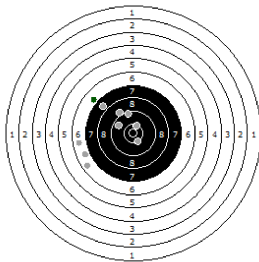

Serie 4

Volle Ringe	6	10	9	6	10	7	9	9	6	7	79 Ringe
Zehntel	6,7	10,3	9,7	6,7	10,3	7,8	9	9,4	6,9	7	83,8 Ringe
Teiler	3430,3	509,9	1036,2	3376,2	541,5	2493,2	1529	1242,3	3219	3188,5	-
Innenzehner											Anzahl: 0